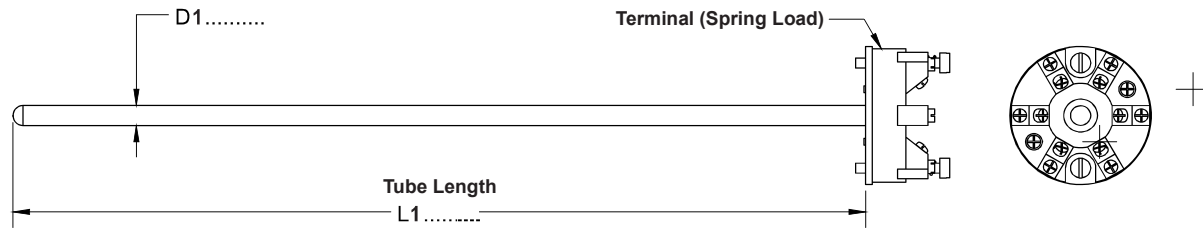

TS_-28

• Thermocouple/RTD

คุณสมบัติ

- RTD PT100, PT1000 • Thermocouple Type K,J • สามารถทนต่อแรงสั่นสะเทือนได้สูง • สามารถถอดเปลี่ยนเซ็นเซอร์หัววัดใน Thermocouple Head ได้สะดวก
- ย่านการวัดอุณหภูมิ -Thermocouple 0°C ถึง 600°C -RTD -200 ถึง 600°C
- สามารถสั่งทำได้ทั้ง 1 Element และ 2 Element (แกน 6 mm. สำหรับ 2 Element Only)

การสั่งซื้อ

TS	ชนิดของ Sensor	-28	ขนาดแกน	วัสดุ	X	ความยาวแกน	-	จำนวน Element	Ground		
<table border="1"> <thead> <tr> <th colspan="2">Type for Thermocouple</th> </tr> </thead> <tbody> <tr> <td>K</td> <td>Type K</td> </tr> <tr> <td>J</td> <td>Type J</td> </tr> </tbody> </table>		<table border="1"> <thead> <tr> <th colspan="2">Type of Material</th> </tr> </thead> <tbody> <tr> <td>None</td> <td>SUS 304</td> </tr> <tr> <td>A</td> <td>SUS 316L</td> </tr> </tbody> </table>		<table border="1"> <thead> <tr> <th colspan="4">Diameter Tube (D1) (mm.)</th> </tr> <tr> <th>CODE</th> <th>ขนาด</th> <th>วัสดุ</th> <th>Spring Length</th> </tr> </thead> <tbody> <tr> <td>3</td> <td>3 mm.</td> <td>SUS 304, 316L, Shealth 316</td> <td>50mm.</td> </tr> <tr> <td>3.2</td> <td>3.2 mm.</td> <td>SUS 304, 316L, Shealth 316</td> <td>50mm.</td> </tr> <tr> <td>4</td> <td>4 mm.</td> <td>SUS 304,316L</td> <td>50mm.</td> </tr> <tr> <td>4.8</td> <td>4.8 mm.</td> <td>SUS 316L, Shealth 316</td> <td>50mm.</td> </tr> <tr> <td>5</td> <td>5 mm.</td> <td>SUS 304</td> <td>130 mm.</td> </tr> <tr> <td>6</td> <td>6 mm.</td> <td>SUS 304, 316L, Shealth 316</td> <td>130 mm.</td> </tr> <tr> <td>6.35</td> <td>6.35 mm.</td> <td>SUS 304, 316L, Shealth 316</td> <td>130 mm.</td> </tr> <tr> <td>7</td> <td>7 mm.</td> <td>Titanium</td> <td>130 mm.</td> </tr> <tr> <td>8</td> <td>8 mm.</td> <td>SUS 316L, Shealth 316</td> <td>130 mm.</td> </tr> <tr> <td>9.5</td> <td>9.5 mm.</td> <td>SUS 304, 316L</td> <td>130 mm.</td> </tr> </tbody> </table>		<table border="1"> <thead> <tr> <th colspan="2">Tube Length (L1) (mm.)</th> </tr> </thead> <tbody> <tr> <td colspan="2">สามารถระบุความยาวแกนได้ตามความต้องการ *สูงสุด 1000 mm.</td> </tr> </tbody> </table>		<table border="1"> <thead> <tr> <th colspan="2">Number of Element</th> </tr> </thead> <tbody> <tr> <td>None</td> <td>1 Element</td> </tr> <tr> <td>2</td> <td>2 Element</td> </tr> </tbody> </table>		<table border="1"> <thead> <tr> <th colspan="2">Ground</th> </tr> </thead> <tbody> <tr> <td>None</td> <td>Ground (Standard for Thermocouple) Only</td> </tr> <tr> <td>U</td> <td>Unground (Standard for RTD) + Thermocouple</td> </tr> </tbody> </table>